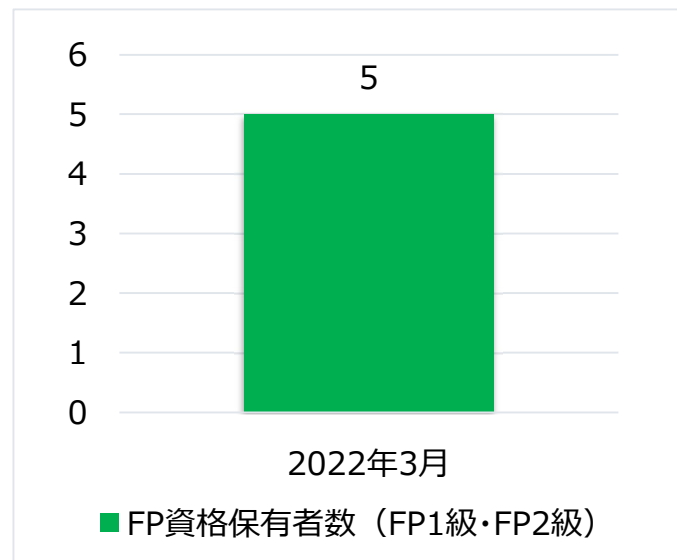

2022年4月1日

西印旛農業協同組合

当組合のFP資格保有者数の公表について

当組合では、研修受講や資格取得の推奨等を通じて、高度な専門知識を有する人材の育成に取り組んでいます。【図1】

【図1】 当組合のFP資格保有者数（FP1級・FP2級）
（名）

（注）FP1級・CFP または FP2級・AFP の資格保有者