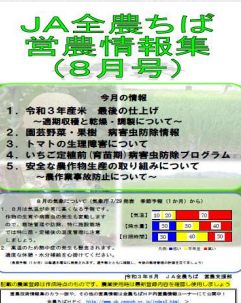

ご不明な点等ございましたらJA西印旛経済センターまでお願いします。

電話 0476-48-2207

メール keizai@ja-nishiinba.or.jp