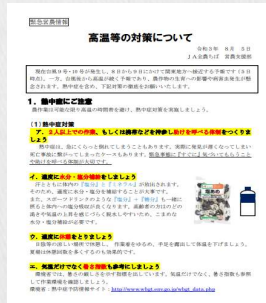

ご不明な点等ございましたらJA西印旛経済センターまでお願いします。

電話 0476-48-2207

メール keizai@ja-nishiinba.or.jp